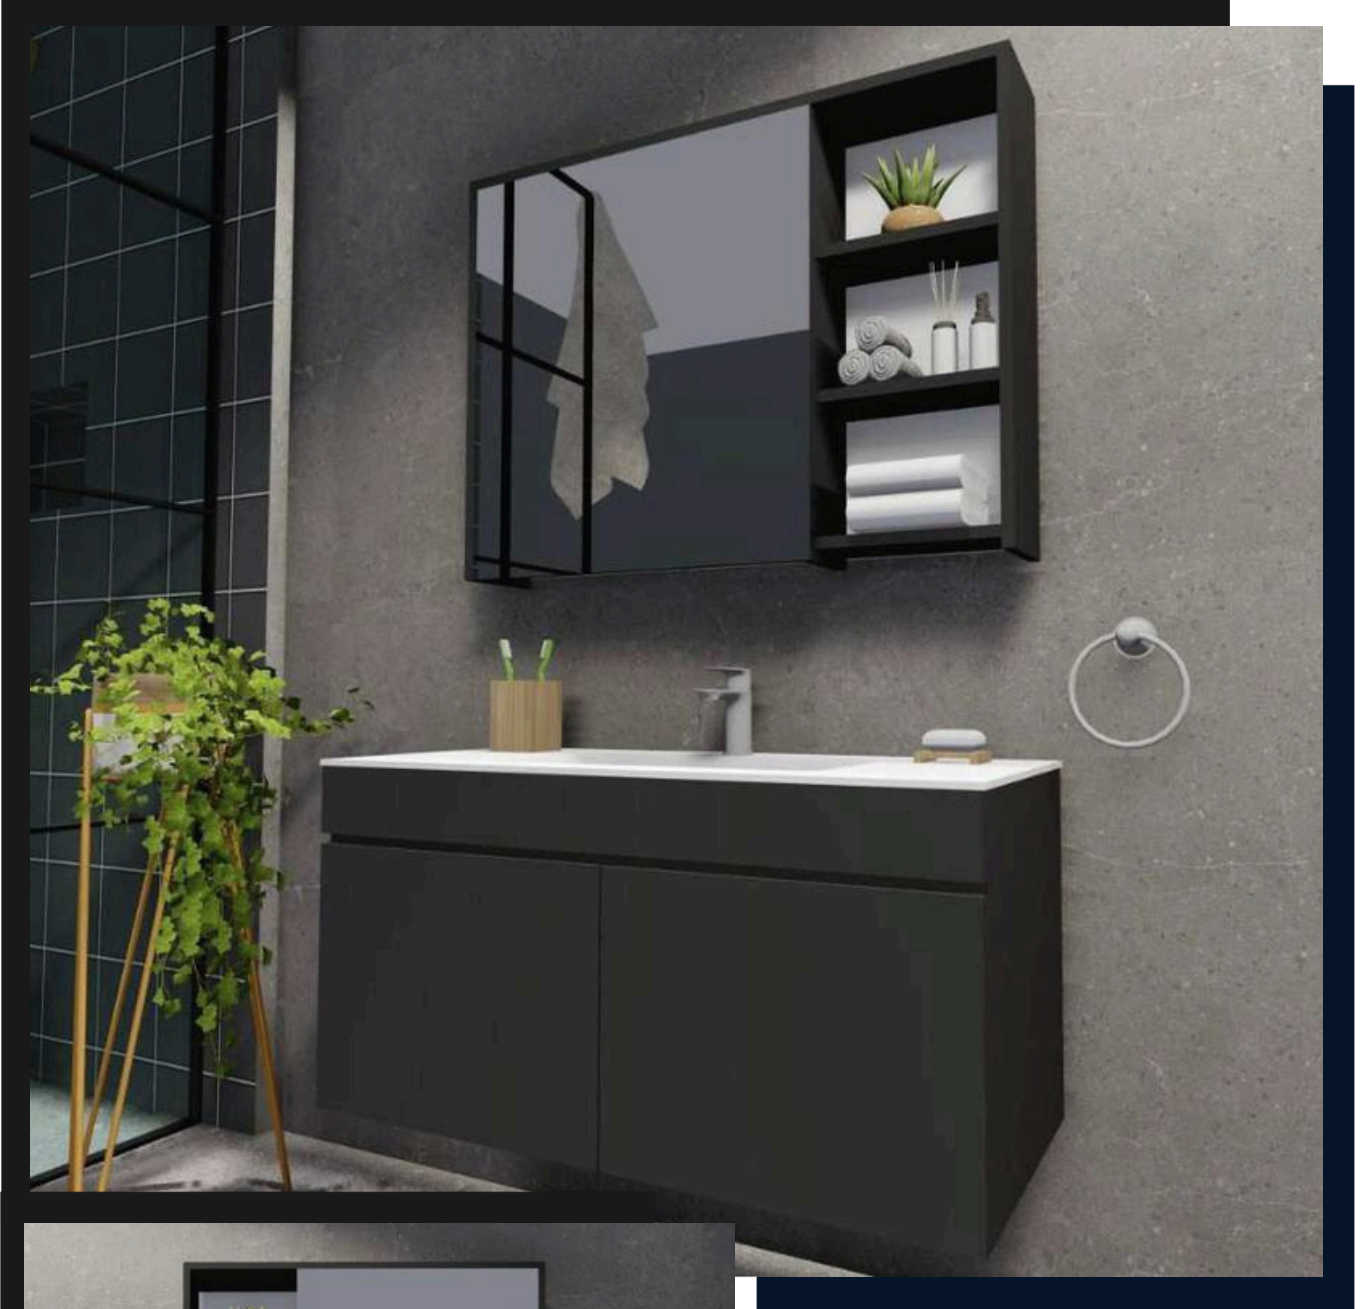

Gövde MDF, Antrasit Renk
1. Kalite Seramik Lavabo
Dolaplı, Rafılı Ayna
4 mm Flotal Ayna

ÜRÜN KODU	AÇIKLAMA	FİYAT
GALATA100	Alt ve Üst Modül