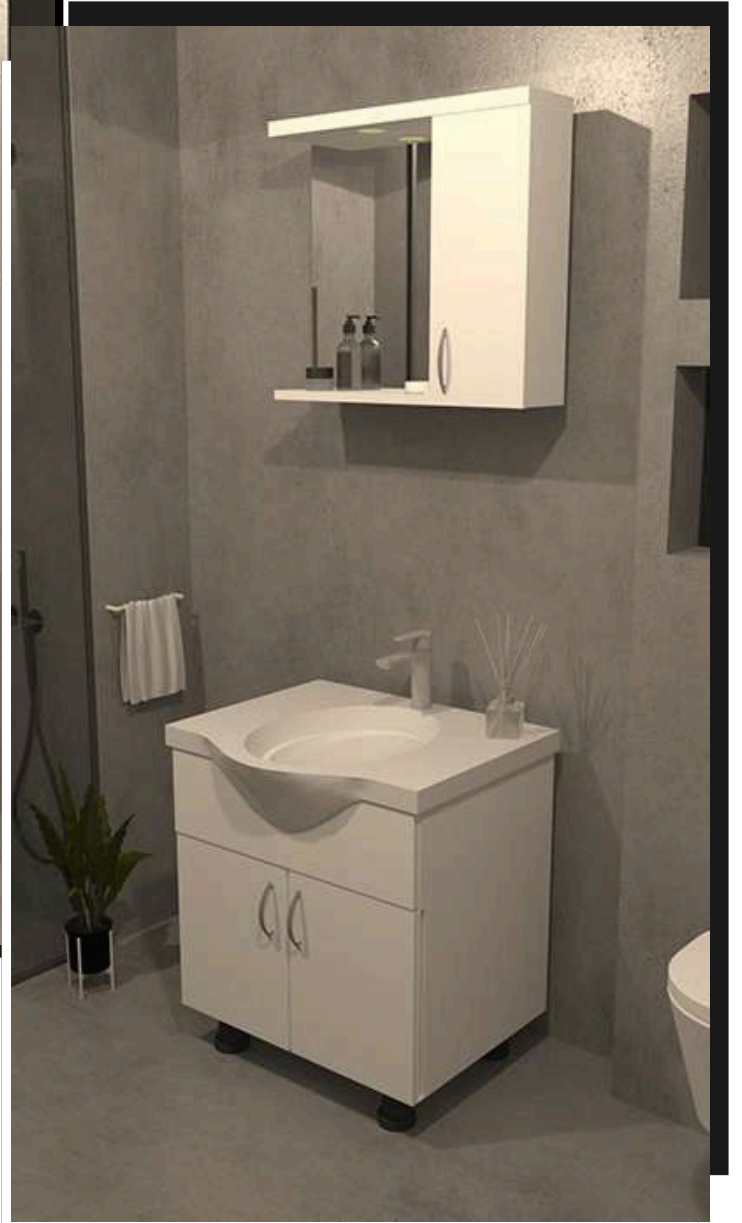

- › Gövde MDF, Parlak Beyaz Renk
- › 1. Kalite Seramik Lavabo
- › Dolaplı, Rafli Ayna
- › 4 mm Flotal Ayna

ÜRÜN KODU	AÇIKLAMA	FİYAT
İDEAL65	Alt ve Üst Modül	
İDEAL55	Alt ve Üst Modül