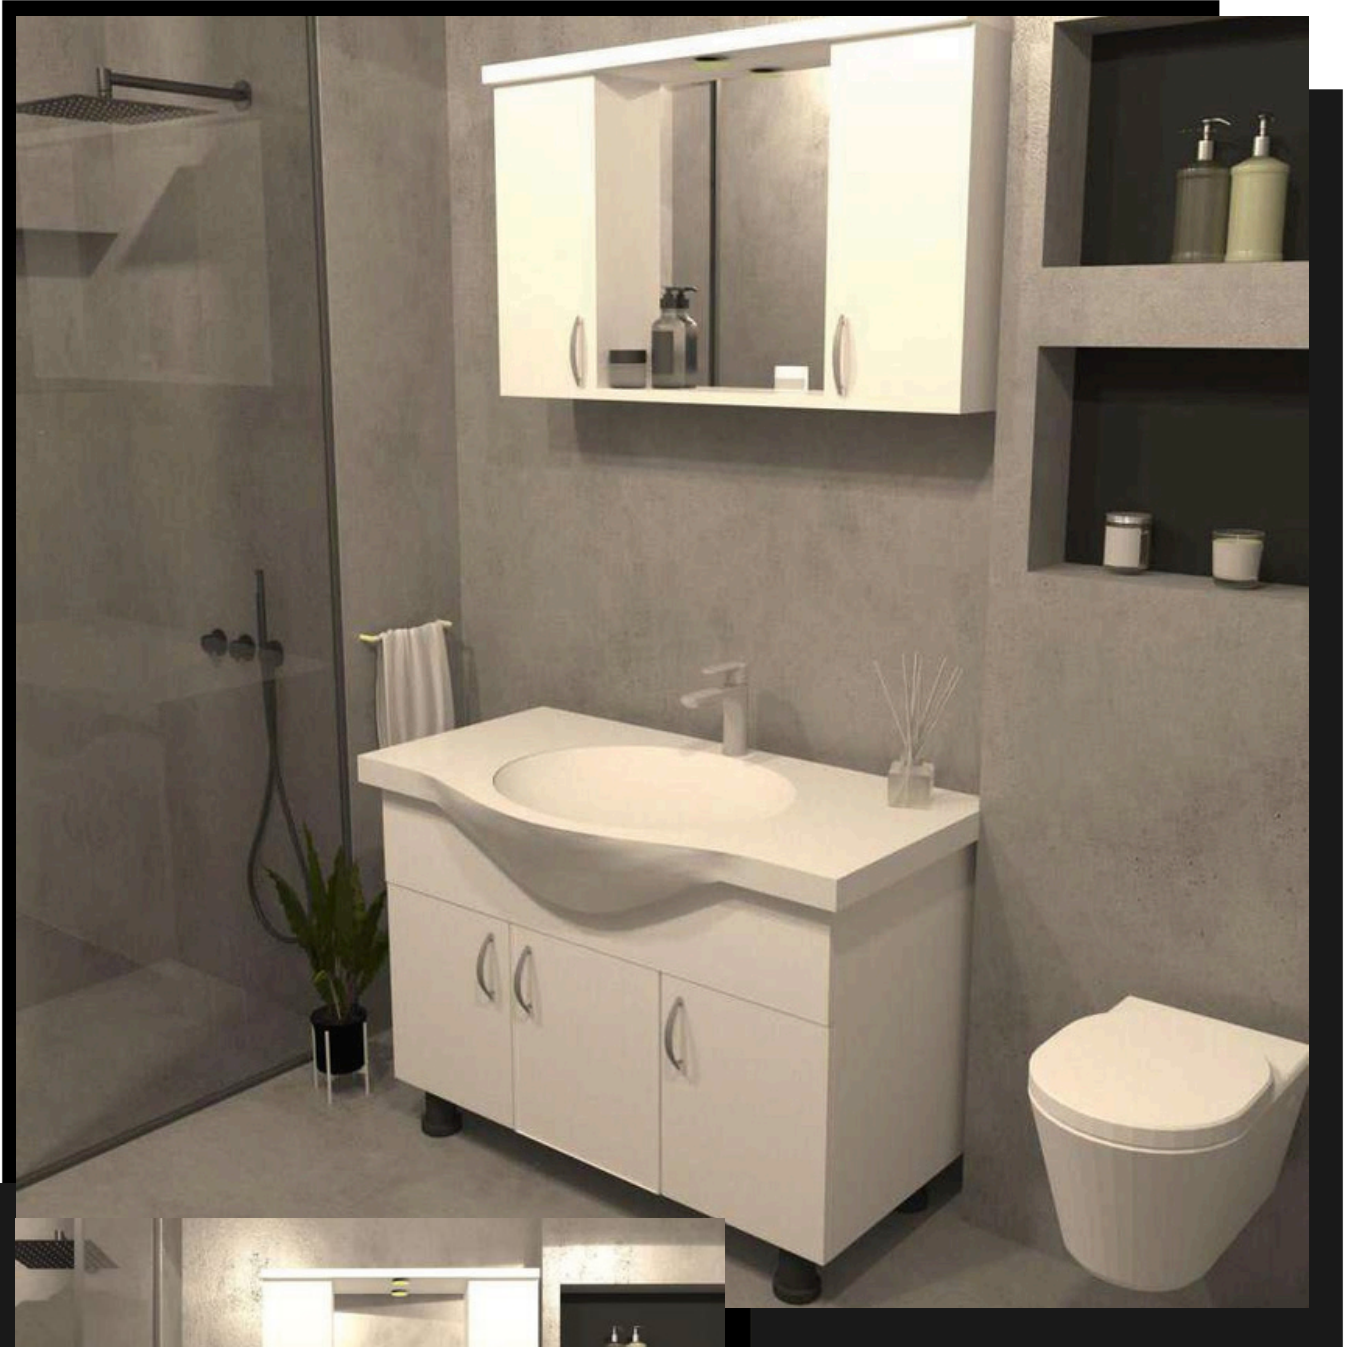

Gövde MDF, Parlak Beyaz Renk <
1. Kalite Seramik Lavabo <
Dolaplı, Rafılı Ayna <
4 mm Flotal Ayna <

ÜRÜN KODU	AÇIKLAMA	FİYAT
İDEAL100	Alt ve Üst Modül