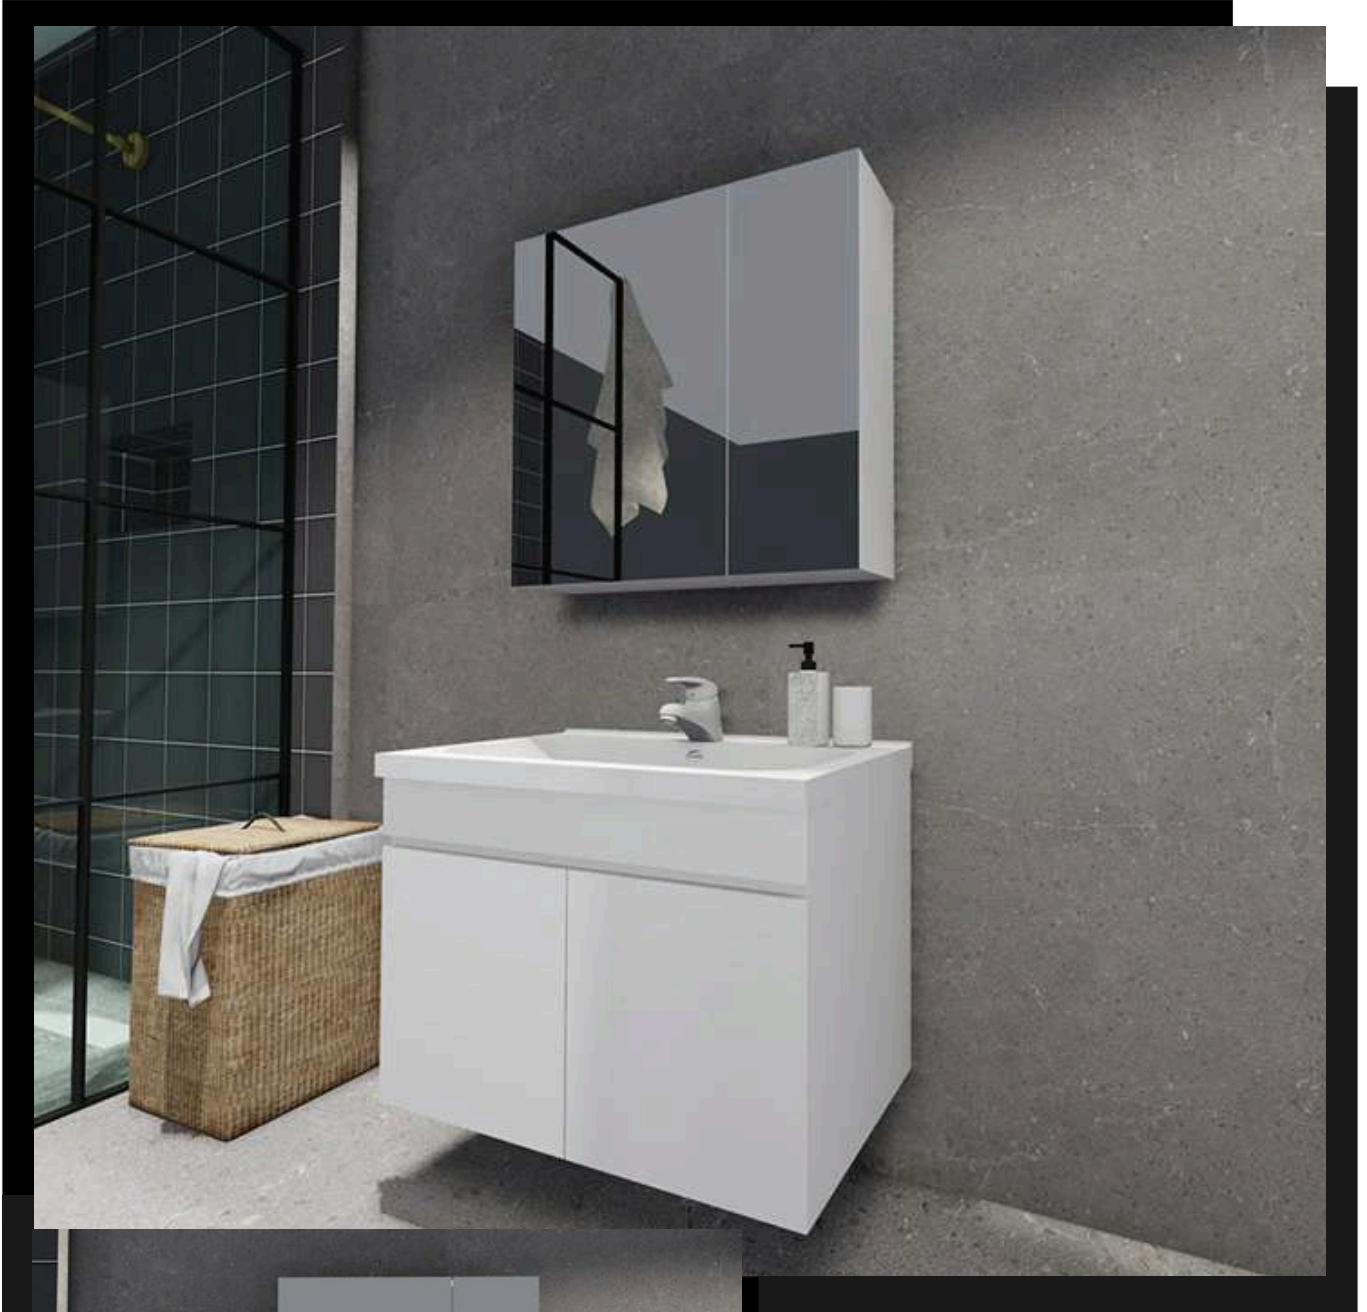

ÜRÜN KODU	AÇIKLAMA	FİYAT
ZÜMRÜT65	Alt ve Üst Modül	

Algül Serisi

CRYSTAL SHOWER
DUŞAKABIN BANYO

- ›Gövde MDF, Antrasit Renk
- ›1. Kalite Seramik Lavabo
- ›Dolaplı, Rafılı Ayna
- ›4 mm Flotal Ayna

ÜRÜN KODU	AÇIKLAMA	FİYAT
ALGÜL80	Alt ve Üst Modül	