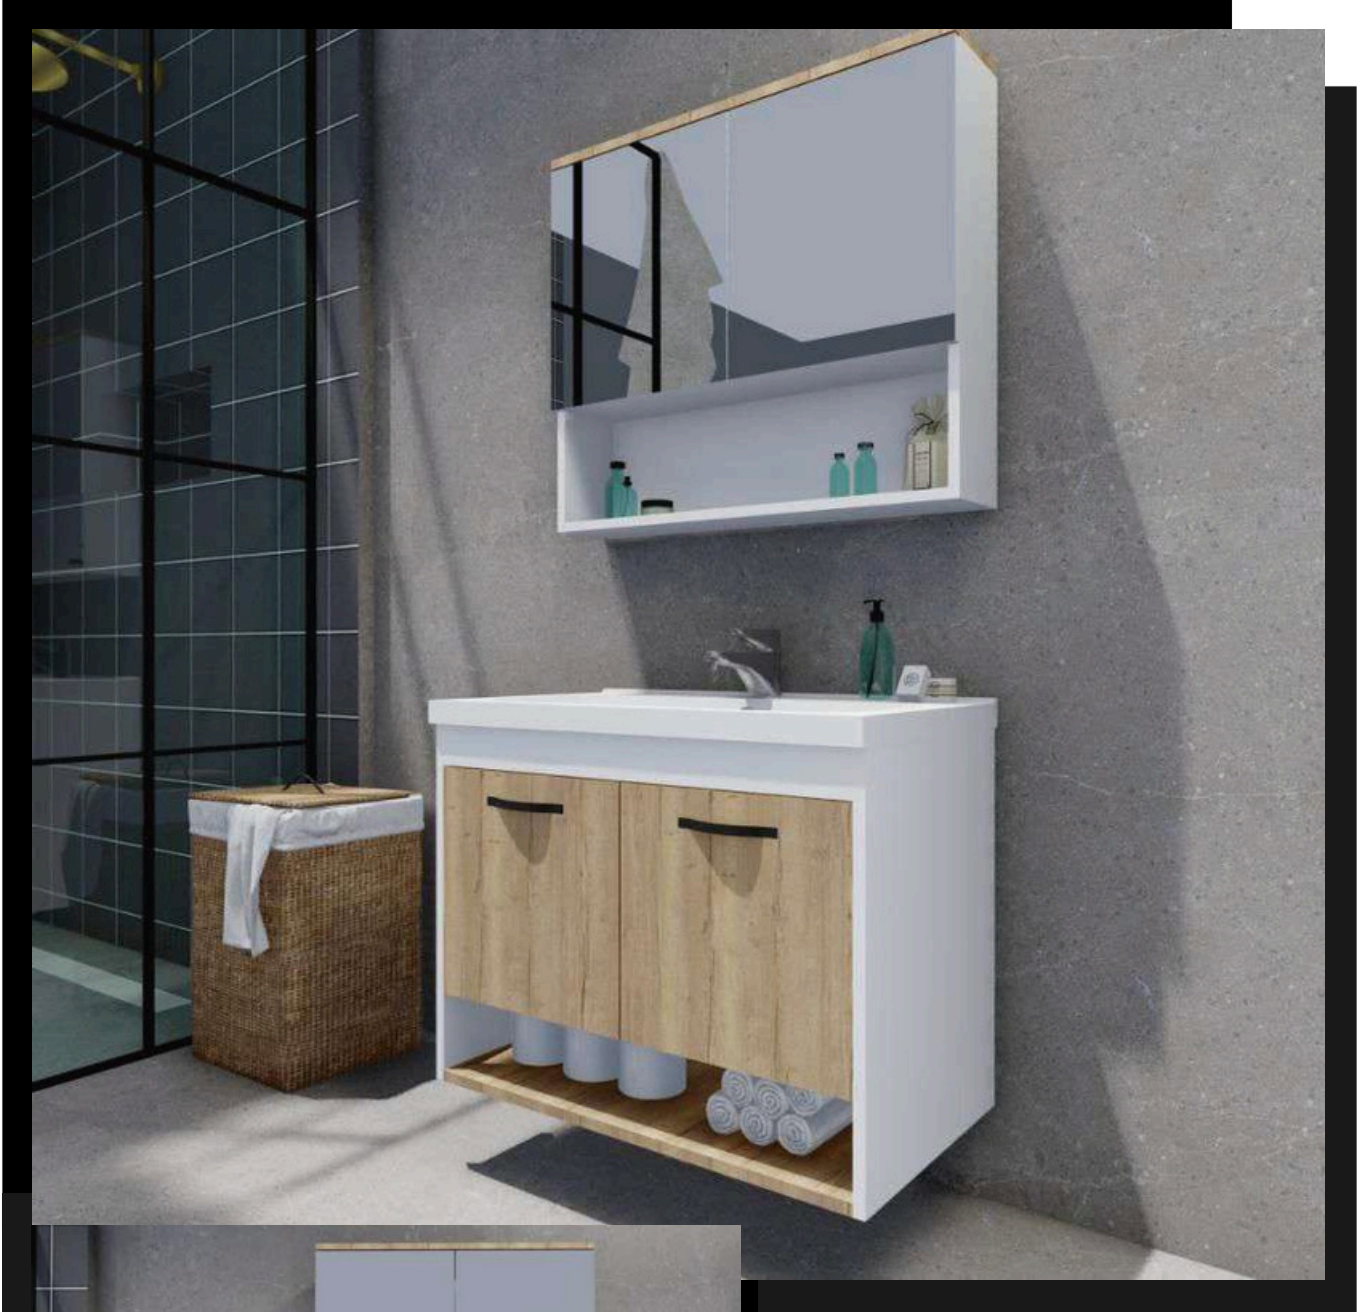

ÜRÜN KODU	AÇIKLAMA	FİYAT
MENEKŞE80	Alt ve Üst Modül	

Meriç Serisi

CRYSTAL SHOWER
DUŞAKABIN BANYO

- ›Gövde MDF, Safir Meşe Renk
- ›1. Kalite Seramik Lavabo
- ›Dolaplı, Rafılı Ayna
- ›4 mm Flotal Ayna

ÜRÜN KODU	AÇIKLAMA	FİYAT
MERİÇ80	Alt ve Üst Modül	