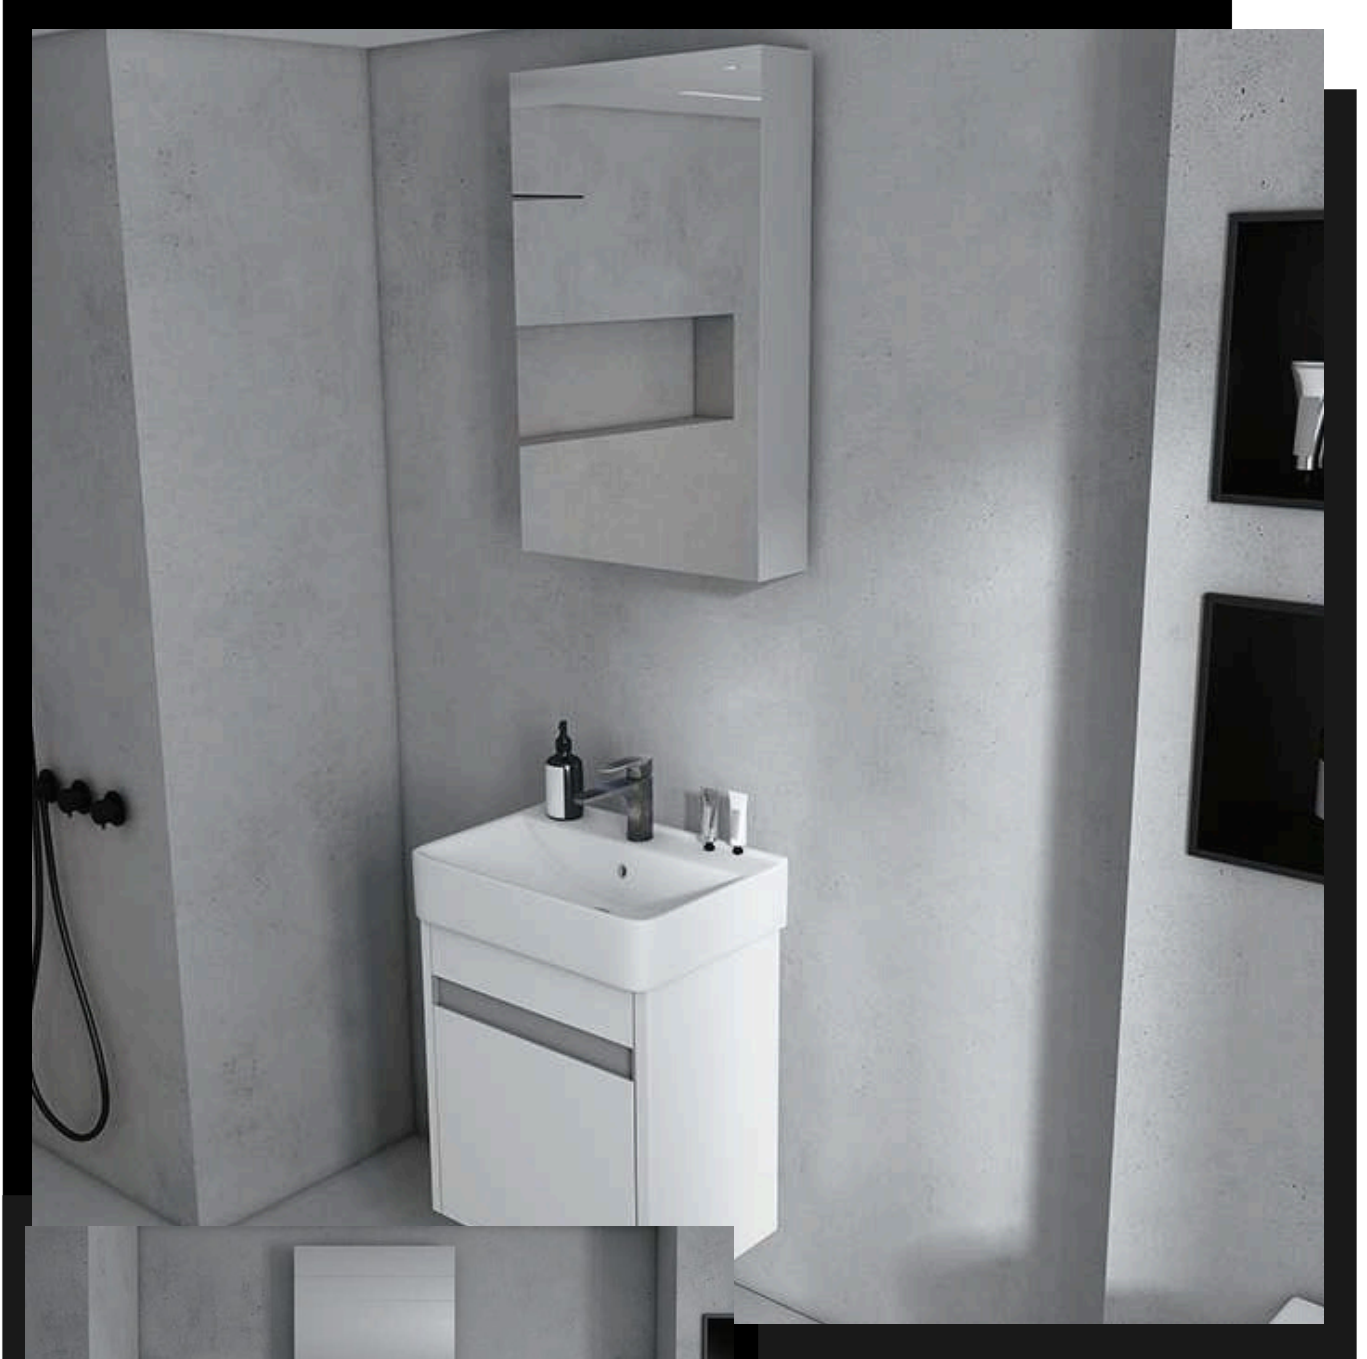

Gövde MDF, Parlak Beyaz Renk <
1. Kalite Seramik Lavabo <
Dolaplı, Rafılı Ayna <
4 mm Flotal Ayna <

ÜRÜN KODU	AÇIKLAMA	FİYAT
MİNİ26X45	Alt ve Üst Modül